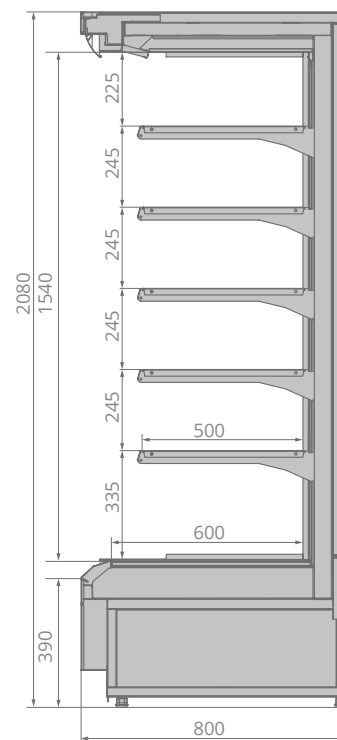

TESEY PLUG-IN

TESEY PLUG-IN

Уникальные возможности экспозиции

Ультра низкий фронт. 5 рядов полок глубиной 500 мм. Максимальная фронтальная экспозиция.

Эффектная презентация продуктов

Верхнее и вертикальное освещение кабинета. Эргономичный плоский дизайн.

Эффективное энергосбережение

Инновационная двухуровневая система удаления конденсата. Энергосберегающие вентиляторы.

	$\pm C^\circ$	 mm	 mm	 mm	 mm	 m ²	 m ²	 mm	kW/24h
Tesey Plug-In 125	+2...+7	1250	2080	800	1320	3,9	1,3	500	4
Tesey Plug-In 190	+2...+7	1875	2080	800	1945	5,8	2	500	4
Tesey Plug-In 250	+2...+7	2500	2080	800	2570	7,8	2,74	500	4