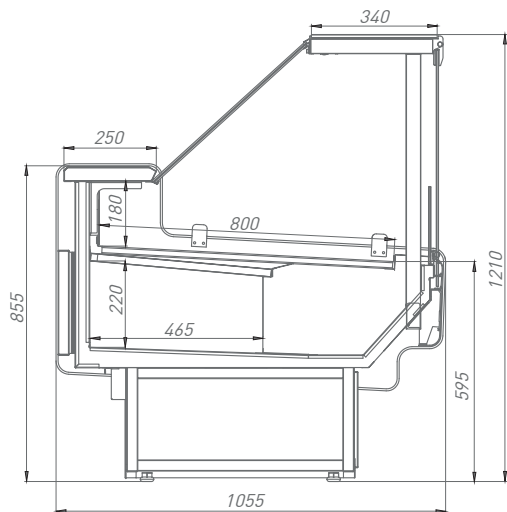

Таблица технических характеристик

Модель	Длина	Температурный режим, °С	Диапазон температуры, °С	Габаритные размеры витрины			Габаритные размеры упаковки			Вес		Площадь (объем) загрузки, м²(м³)	Глубина выкладки, мм	Холодопроизводительность, кВт	Энергопотребление, кВт х сутки	Максимальная мощность, кВт	Напряжение, В	Максимальный ток, А
				Длина без боковин/длина с боковинами, мм	Ширина, мм	Высота, мм	Длина, мм	Ширина, мм	Высота, мм	Нетто, кг	Брутто, кг							
AURORA SLIM SQ	125	+2	+1...+10	1250/1420	1055	1210	1460	1200	1100	130	180	1,00(0,15)	800	0,61	1,06	0,04	220	2,60
	200			1875/1955			2150			170	220	1,50(0,23)		1,02	1,97	0,08		3,45
	250			2500/2580			2750			260	320	2,00(0,30)		1,20	2,11	0,09		4,32
	320			3125/3205			3460			300	360	2,50(0,38)		1,42	3,17	0,13		5,82
	375			3750/3830			4010			390	460	3,00(0,45)		1,92	3,94	0,16		7,00
	0У			1655/1770			1970			80	120	0,90(0,13)		0,51	0,98	0,04		2,05
	3У			1655/1770	1970	150	200	0,90(0,13)	0,51	0,98	0,04	2,09						

Компания BRANDFORD оставляет за собой право вносить изменения в технические характеристики и дизайн продукции без предварительного уведомления.

AURORA SLIM SQ