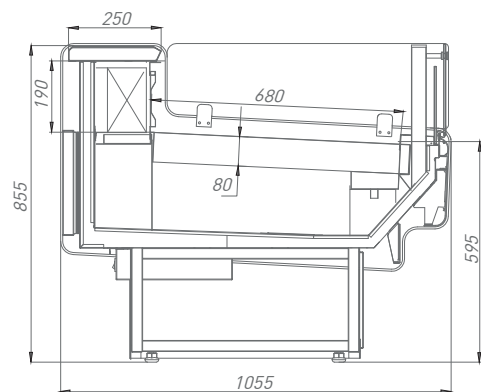

AURORA РЫБНАЯ SLIM SQ SELF