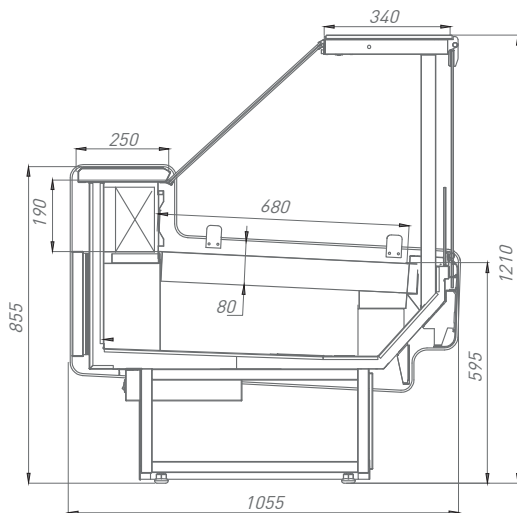

AURORA РЫБНАЯ SLIM SQ