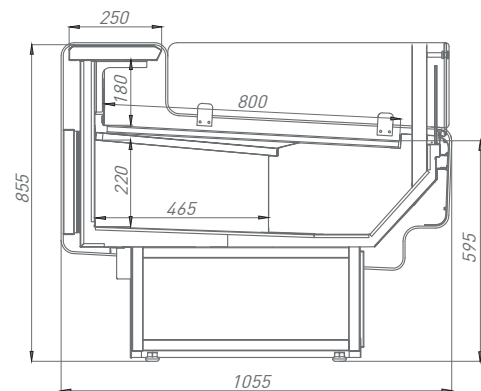

AURORA SLIM SELF