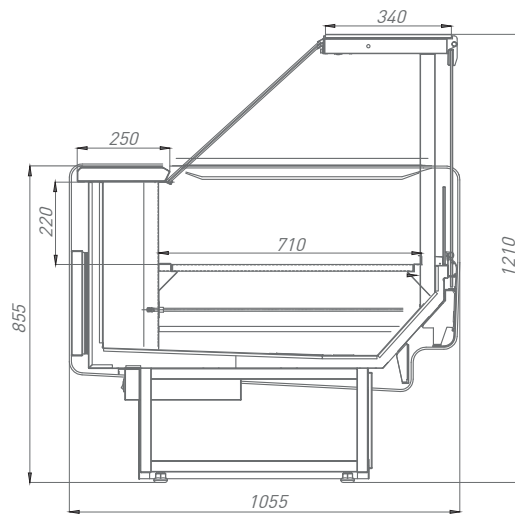

## Таблица технических характеристик

Модель	Длина	Температурный режим, °С	Диапазон температуры, °С	Габаритные размеры витрины			Габаритные размеры упаковки			Вес		Площадь (объем) загрузки, м <sup>2</sup> (м <sup>3</sup> )	Глубина выкладки, мм	Холодопроизводительность, кВт	Энергопотребление, кВт х сутки	Максимальная мощность, кВт	Напряжение, В	Максимальный ток, А
				Длина без боковин/длина с боковинами, мм	Ширина, мм	Высота, мм	Длина, мм	Ширина, мм	Высота, мм	Нетто, кг	Брутто, кг							
AURORA SLIM SQ	125	+2	+1...+10	1250/1420	1055	1210	1460	1200	1100	130	180	1,00(0,15)	800	0,61	1,06	0,04	220	2,60
	200			1875/1955			2150			170	220	1,50(0,23)		1,02	1,97	0,08		3,45
	250			2500/2580			2750			260	320	2,00(0,30)		1,20	2,11	0,09		4,32
	320			3125/3205			3460			300	360	2,50(0,38)		1,42	3,17	0,13		5,82
	375			3750/3830			4010			390	460	3,00(0,45)		1,92	3,94	0,16		7,00
	0У			1655/1770			1970			80	120	0,90(0,13)		0,51	0,98	0,04		2,05
	3У			1655/1770	1970	150	200	0,90(0,13)	0,51	0,98	0,04	2,09						

AURORA SLIM SQ HT

AURORA SLIM SQ ТЕПЛОВАЯ

AURORA SLIM SQ 3У 90°

AURORA SLIM SQ 0У 90°