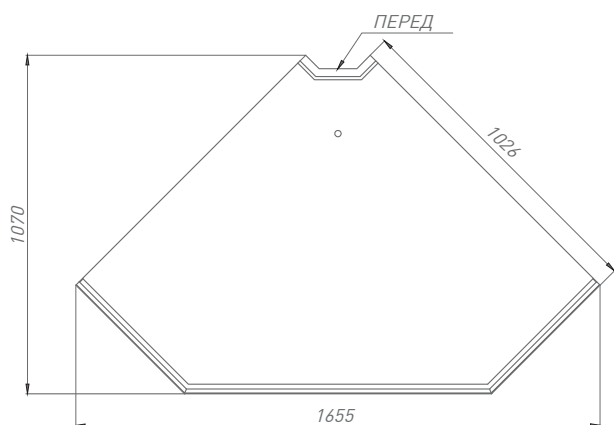

## Таблица технических характеристик

Модель	Длина	Температурный режим, °С	Диапазон температуры, °С	Габаритные размеры витрины			Габаритные размеры упаковки			Вес		Площадь (объем) загрузки, м <sup>2</sup> (м <sup>3</sup> )	Глубина выкладки, мм	Холодопроизводительность, кВт	Энергопотребление, кВт х сутки	Максимальная мощность, кВт	Напряжение, В	Максимальный ток, А
				Длина без боковин/длина с боковинами, мм	Ширина, мм	Высота, мм	Длина, мм	Ширина, мм	Высота, мм	Нетто, кг	Брутто, кг							
AURORA SLIM SQ	125	+2	+1...+10	1250/1420	1055	1210	1460	1200	1100	130	180	1,00(0,15)	800	0,61	1,06	0,04	220	2,60
	200			1875/1955			2150			170	220	1,50(0,23)		1,02	1,97	0,08		3,45
	250			2500/2580			2750			260	320	2,00(0,30)		1,20	2,11	0,09		4,32
	320			3125/3205			3460			300	360	2,50(0,38)		1,42	3,17	0,13		5,82
	375			3750/3830			4010			390	460	3,00(0,45)		1,92	3,94	0,16		7,00
	0У			1655/1770			1970			80	120	0,90(0,13)		0,51	0,98	0,04		2,05
	3У			1655/1770	1970	150	200	0,90(0,13)	0,51	0,98	0,04	2,09						

AURORA SLIM SQ HT

AURORA SLIM SQ ТЕПЛОВАЯ

AURORA SLIM SQ 3У 90°

AURORA SLIM SQ 0У 90°