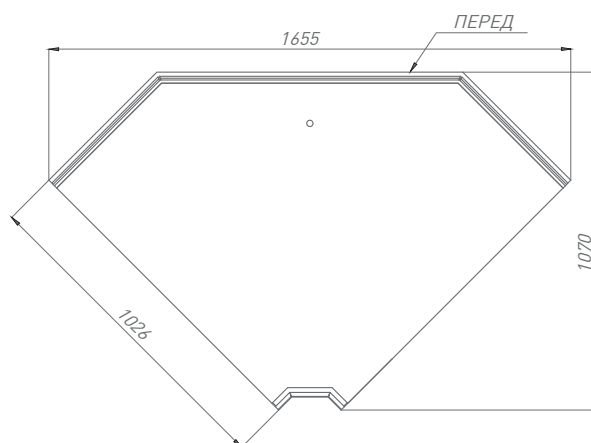

## Таблица технических характеристик

Модель	Длина	Температурный режим, °С	Диапазон температуры, °С	Габаритные размеры витрины			Габаритные размеры упаковки			Вес		Площадь (объем) загрузки, м <sup>2</sup> (м <sup>3</sup> )	Глубина выкладки, мм	Холодопроизводительность, кВт	Энергопотребление, кВт х сутки	Максимальная мощность, кВт	Напряжение, В	Максимальный ток, А
				Длина без боковин/длина с боковинами, мм	Ширина, мм	Высота, мм	Длина, мм	Ширина, мм	Высота, мм	Нетто, кг	Брутто, кг							
AURORA SLIM SQ	125	+2	+1...+10	1250/1420	1055	1210	1460	1200	1100	130	180	1,00(0,15)	800	0,61	1,06	0,04	220	2,60
	200			1875/1955			2150			170	220	1,50(0,23)		1,02	1,97	0,08		3,45
	250			2500/2580			2750			260	320	2,00(0,30)		1,20	2,11	0,09		4,32
	320			3125/3205			3460			300	360	2,50(0,38)		1,42	3,17	0,13		5,82
	375			3750/3830			4010			390	460	3,00(0,45)		1,92	3,94	0,16		7,00
	0У			1655/1770			1970			80	120	0,90(0,13)		0,51	0,98	0,04		2,05
	3У			1655/1770	1970	150	200	0,90(0,13)	0,51	0,98	0,04	2,09						

AURORA SLIM SQ HT

AURORA SLIM SQ ТЕПЛОВАЯ

AURORA SLIM SQ 3У 90°

AURORA SLIM SQ 0У 90°