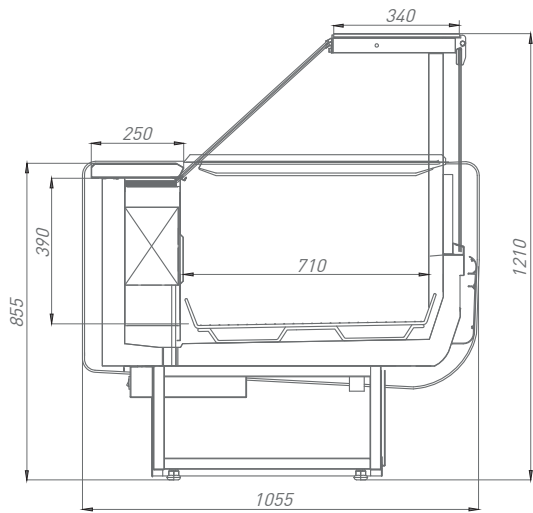

## Таблица технических характеристик

Модель	Длина	Температурный режим, °С	Диапазон температуры, °С	Габаритные размеры витрины			Габаритные размеры упаковки			Вес		Площадь (объем) загрузки, м <sup>2</sup> (м <sup>3</sup> )	Глубина выкладки, мм	Холодопроизводительность, кВт	Энергопотребление, кВт х сутки	Максимальная мощность, кВт	Напряжение, В	Максимальный ток, А
				Длина без боковин/длина с боковинами, мм	Ширина, мм	Высота, мм	Длина, мм	Ширина, мм	Высота, мм	Нетто, кг	Брутто, кг							
AURORA SLIM SQ	125	+2	+1...+10	1250/1420	1055	1210	1460	1200	1100	130	180	1,00(0,15)	800	0,61	1,06	0,04	220	2,60
	200			1875/1955			2150			170	220	1,50(0,23)		1,02	1,97	0,08		3,45
	250			2500/2580			2750			260	320	2,00(0,30)		1,20	2,11	0,09		4,32
	320			3125/3205			3460			300	360	2,50(0,38)		1,42	3,17	0,13		5,82
	375			3750/3830			4010			390	460	3,00(0,45)		1,92	3,94	0,16		7,00
	0У			1655/1770			1970			80	120	0,90(0,13)		0,51	0,98	0,04		2,05
	3У			1655/1770	1970	150	200	0,90(0,13)	0,51	0,98	0,04	2,09						

AURORA SLIM SQ HT

AURORA SLIM SQ ТЕПЛОВАЯ

AURORA SLIM SQ 3У 90°

AURORA SLIM SQ 0У 90°