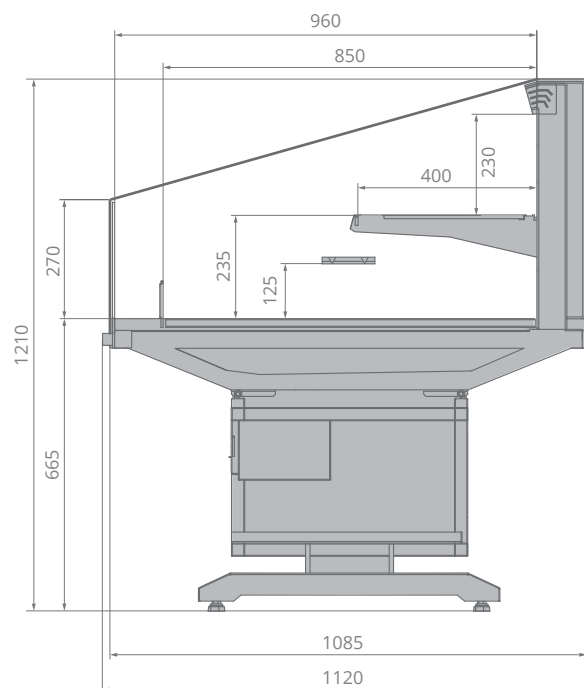

B BRANDFORD INVISIBLE LINE™

AURA SQ H120

AURA SQ H120

Открытый дизайн

Среднетемпературная витрина на встроенном холоде сочетает в себе лаконичный дизайн и непревзойденную форму.

Увеличенные возможности загрузки

Благодаря сочетанию горизонтальной и вертикальной выкладки витрина отлично подходит для проведения различных промо акций и презентаций продуктовых новинок.

Максимальная видимая экспозиция

Обзорные стекла акцентируют взгляд покупателя на товар, а невидимые линии сделают продукцию еще более доступной для клиентов.

	$\pm C^{\circ}$	 mm	 mm	 mm	 m ³	 mm	 mm	kW/24h
AURA SQ H120 125	+2...+4	1270	1210	1085	197	850	125	11,8

Компания Brandford™ оставляет за собой право вносить изменения в технические характеристики и дизайн продукции без предварительного уведомления.