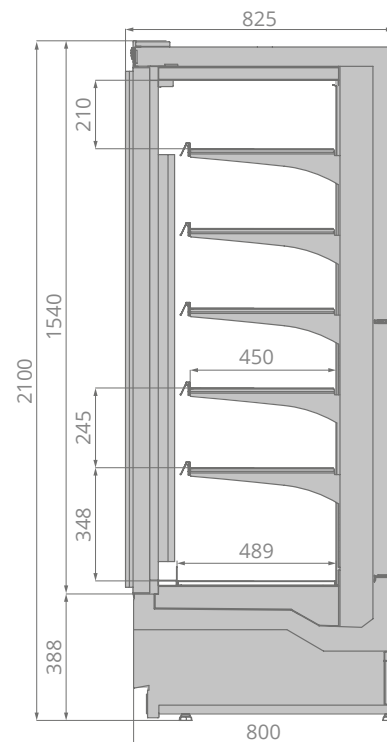

ODISSEY PLUG-IN

ODISSEY PLUG-IN

Уникальные возможности экспозиции

Ультра низкий фронт. 5 рядов полок глубиной 450 мм. Максимальная фронтальная экспозиция.

Эффектная презентация продуктов

Эргономичный плоский дизайн. Вертикальная светодиодная подсветка гарантирует равномерное освещение продуктов на всех уровнях.

Уникальное энергосбережение

Инновационный высокоэффективный энергосберегающий контур. Двухкамерные стеклопакеты. Anti-Frost дизайн. Энергосберегающие вентиляторы. Оттайка горячим газом.

	$\pm C^{\circ}$	 mm	 mm	 mm	 mm				 kW	kWh/24h
Odyssey Plug-In 125	-22...-18	1250	2080	800	1350	3,38	0,86	450	2,24	39
Odyssey Plug-In 190	-22...-18	1880	2080	800	1980	5,05	1,3	450	4,24	73,4
Odyssey Plug-In 250	-22...-18	2500	2080	800	2600	6,77	1,73	450	4,7	82