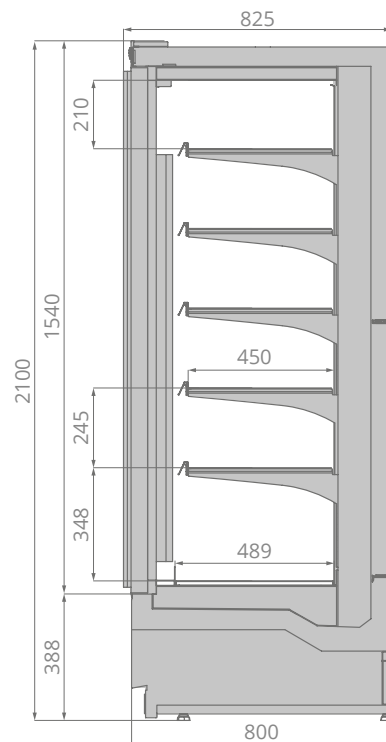

ODISSEY PLUG-IN

ODISSEY PLUG-IN

Уникальные возможности экспозиции

Ультра низкий фронт. 5 рядов полок глубиной 450 мм. Максимальная фронтальная экспозиция.

Эффектная презентация продуктов

Эргономичный плоский дизайн. Вертикальная светодиодная подсветка гарантирует равномерное освещение продуктов на всех уровнях.

Уникальное энергосбережение

Инновационный высокоэффективный энергосберегающий контур. Двухкамерные стеклопакеты. Anti-Frost дизайн. Энергосберегающие вентиляторы. Оттайка горячим газом.

	$\pm C^{\circ}$	 mm	 mm	 mm	 mm	 m ³	 m ³	 mm	 kW	kW/24h
Odyssey Plug-In 125	-22...-18	1250	2080	800	1350	3,38	0,86	450	2,24	39
Odyssey Plug-In 190	-22...-18	1880	2080	800	1980	5,05	1,3	450	4,24	73,4
Odyssey Plug-In 250	-22...-18	2500	2080	800	2600	6,77	1,73	450	4,7	82