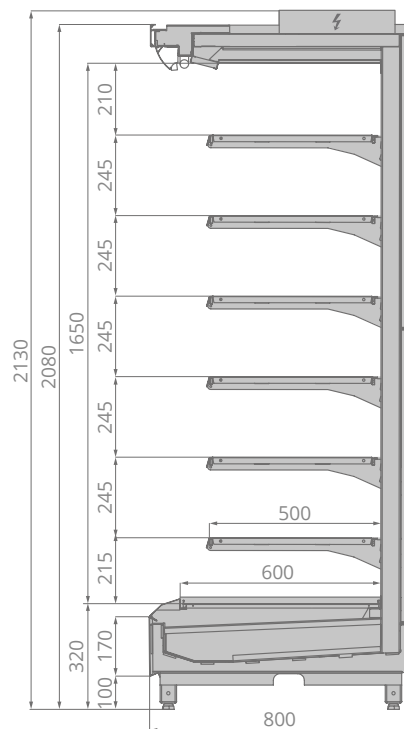

TESEY SLIM

Максимальные возможности загрузки и выкладки

Эффективное использование пространства. Возможности выкладки увеличены на 25%*.

Эргономичный плоский дизайн

Открытая экспозиция. Большая близость к покупателю. Безупречная стыковка в линию.

Высокая эффективность охлаждения

Высокопроизводительный испаритель Sest, Италия. Инновационная система управления воздушными потоками. Низкое хладопотребление. Уникальная экономия электроэнергии.

* по сравнению с оборудованием других производителей

	$\pm C^{\circ}$	mm	mm	mm	mm	m³	m³	mm	kW	kWh/24h
Tesey Slim 125	+1...+7	1250	2130	800	1320	4,5	1,1	500	1,2	1,7
Tesey Slim 190	+1...+7	1875	2130	800	1945	6,8	1,6	500	1,85	3,12
Tesey Slim 250	+1...+7	2500	2130	800	2570	9	2,1	500	2,5	4,68
Tesey Slim 375	+1...+7	3750	2130	800	3820	13,5	3,2	500	3,7	6,38
Tesey Slim торц	+1...+7	1550	2130	800	1620	5,6	1,3	500	1,9	3,1

Компания Brandford™ оставляет за собой право вносить изменения в технические характеристики и дизайн продукции без предварительного уведомления.

BRANDFORD

www.brandford.ru

Офис продаж

Москва, 115230, Варшавское шоссе, дом 47, корпус 4 (11 этаж).

Тел.: +7(495) 234 98 75, 8(800) 333 98 75

Завод

Кострома, ул. Петра Щербины, д. 23

Тел.: (4942) 41 12 91, 41 12 81