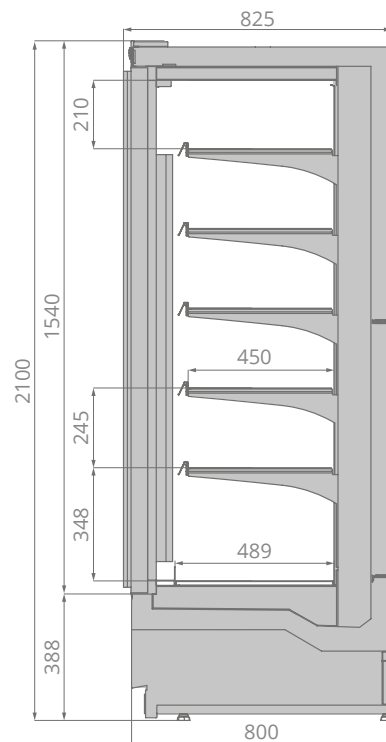

ODISSEY PLUG-IN

ODISSEY PLUG-IN

Уникальные возможности экспозиции

Ультра низкий фронт. 5 рядов полок глубиной 450 мм. Максимальная фронтальная экспозиция.

Эффектная презентация продуктов

Эргономичный плоский дизайн. Вертикальная светодиодная подсветка гарантирует равномерное освещение продуктов на всех уровнях.

Уникальное энергосбережение

Инновационный высокоэффективный энергосберегающий контур. Двухкамерные стеклопакеты. Anti-Frost дизайн. Энергосберегающие вентиляторы. Оттайка горячим газом.

	$\pm C^{\circ}$	mm	mm	mm	mm	m³	m³	mm	kW	kW/24h
Odissey Plug-In 125	-22...-18	1250	2080	800	1350	3,38	0,86	450	2,24	39
Odissey Plug-In 190	-22...-18	1880	2080	800	1980	5,05	1,3	450	4,24	73,4
Odissey Plug-In 250	-22...-18	2500	2080	800	2600	6,77	1,73	450	4,7	82