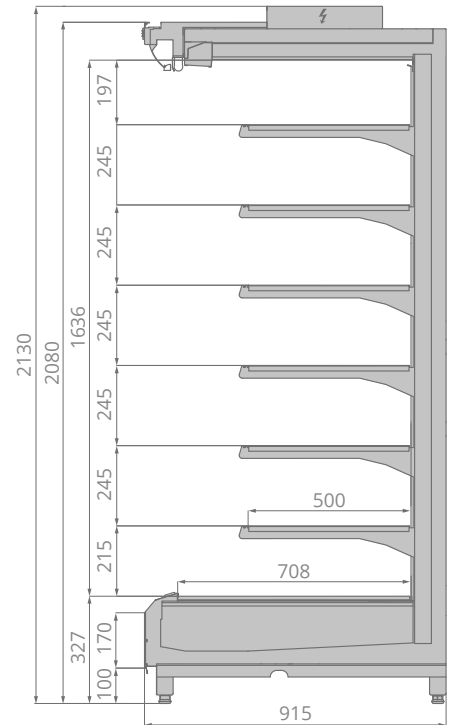

TESEY COMPACT

Максимальные возможности загрузки и выкладки

Эффективное использование пространства. Возможности выкладки увеличены на 25%*.

Эргономичный плоский дизайн

Открытая экспозиция. Большая близость к покупателю. Безупречная стыковка в линию.

Высокая эффективность охлаждения

Высокопроизводительный испаритель Sest, Италия. Инновационная система управления воздушными потоками. Низкое хладопотребление. Уникальная экономия электроэнергии.

* по сравнению с оборудованием других производителей

	±C°	mm	mm	mm	mm	m³	m³	mm	kW	kW/24h
Tesey Compact 125	+1...+7	1250	2130	915	1320	4,6	1,1	500	1,4	2,98
Tesey Compact 190	+1...+7	1875	2130	915	1945	7	1,6	500	2,2	3,1
Tesey Compact 250	+1...+7	2500	2130	915	2570	9,3	2,2	500	3,0	4,68
Tesey Compact 375	+1...+7	3750	2130	915	3820	13,9	3,2	500	4,5	6,38
Tesey Compact торц	+1...+7	1780	2130	915	1850	6,6	1,5	500	2,1	3,1

Компания Brandford™ оставляет за собой право вносить изменения в технические характеристики и дизайн продукции без предварительного уведомления.

BRANDFORD

www.brandford.ru

Офис продаж

Москва, 115230, Варшавское шоссе,
дом 47, корпус 4 (11 этаж)
Тел.: +7(495) 234 98 75, 8(800) 333 98 75

Завод

Кострома, 156019,
улица Петра Щербины, дом 23
Тел.: (4942) 41 12 91, 41 12 81