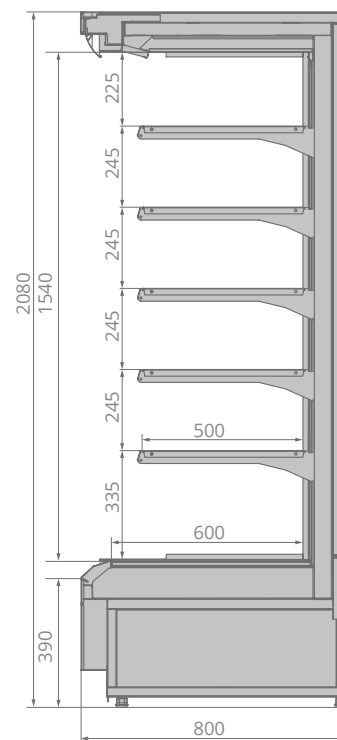

TESEY PLUG-IN

TESEY PLUG-IN

Уникальные возможности экспозиции

Ультра низкий фронт. 5 рядов полок глубиной 500 мм. Максимальная фронтальная экспозиция.

Эффектная презентация продуктов

Верхнее и вертикальное освещение кабинета. Эргономичный плоский дизайн.

Эффективное энергосбережение

Инновационная двухуровневая система удаления конденсата. Энергосберегающие вентиляторы.

	$\pm C^{\circ}$	 mm	 mm	 mm	 mm	 m ²	 m ²	 mm	kW/24h
Tesey Plug-In 125	+2...+7	1250	2080	800	1320	3,9	1,3	500	34,9
Tesey Plug-In 190	+2...+7	1875	2080	800	1945	5,8	2	500	43,7
Tesey Plug-In 250	+2...+7	2500	2080	800	2570	7,8	2,74	500	69