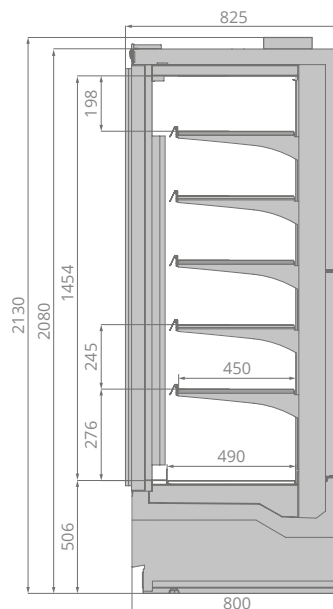

ODISSEY PLUG-IN

Уникальные возможности

экспозиции

Ультранизкий фронт. Пять рядов полок глубиной 450 мм. Максимальная фронтальная экспозиция.

Эффектная презентация продуктов

Эргономичный плоский дизайн. Вертикальная светодиодная подсветка гарантирует равномерное освещение продуктов на всех уровнях.

Уникальное энергосбережение

Инновационный высокоэффективный энергосберегающий контур. Двухкамерные стеклопакеты. Anti-Frost дизайн. Энергосберегающие вентиляторы. Оттайка горячим газом.

	$\pm$ C°	mm	mm	mm	mm	m²	m³	mm	kW/24h
Odissey Plug-In 125	-22... -18	1250	2130	800	1355	3,43	0,8	450	21,3
Odissey Plug-In 190	-22... -18	1880	2130	800	1985	5,15	1,2	450	35,8
Odissey Plug-In 250	-22... -18	2500	2130	800	2605	6,85	1,6	450	41,7

Компания Brandford™ оставляет за собой право вносить изменения в технические характеристики и дизайн продукции без предварительного уведомления.

BRANDFORD

www.brandford.ru

Офис продаж

115230, Москва, Варшавское шоссе,
дом 47, корпус 4 (11 этаж).
Тел.: +7(495) 234 98 75, 8(800) 333 98 75

Завод

156001, Кострома, ул. Московская, 105
Тел.: +7(4942) 41 12 91, 41 12 81