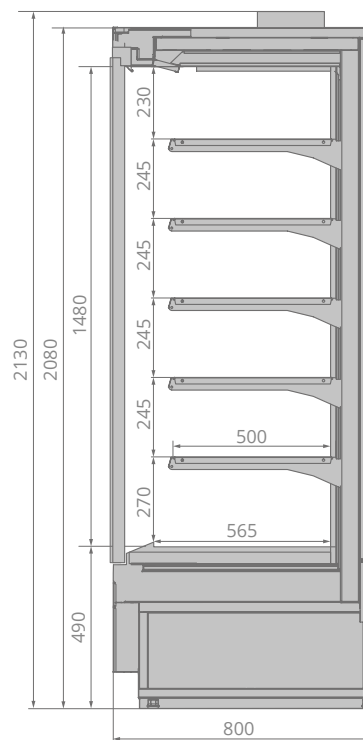

TESEY ESC PLUG-IN

Уникальные возможности экспозиции

Ультранизкий фронт*. Пять рядов полок глубиной 500 мм. Максимальная фронтальная экспозиция.

Эффектная презентация продуктов

Верхнее и вертикальное освещение кабинета. Эргономичный плоский дизайн.

Эффективное энергосбережение

Энергосберегающие двери Cisaplast, Италия. Инновационная двухуровневая система удаления конденсата.

Энергосберегающие вентиляторы.

* для оборудования со встроенным агрегатом

	$\pm C^{\circ}$	mm	mm	mm	mm				kW/24h
Tesey ESC Plug-in 125	+1...+7	1250	2080	800	1320	3,88	0,96	500	9,30
Tesey ESC Plug-in 190	+1...+7	1875	2080	800	1945	5,83	1,44	500	11,90
Tesey ESC Plug-in 250	+1...+7	2500	2080	800	2570	7,75	1,9	500	14,45

Компания Brandford™ оставляет за собой право вносить изменения в технические характеристики и дизайн продукции без предварительного уведомления.

BRANDFORD

www.brandford.ru

Офис продаж

115230, Москва, Варшавское шоссе,
дом 47, корпус 4 (11 этаж).
Тел.: +7(495) 234 98 75, 8(800) 333 98 75

Завод

156001, Кострома, ул. Московская, 105
Тел.: +7(4942) 41 12 91, 41 12 81