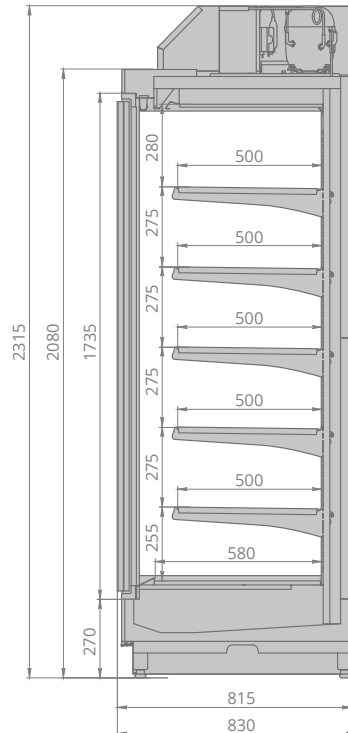

	±C°	mm	mm	mm	mm	m²	m²	mm	kW/24h
CRONOX 2080.950 ESC 125	-1...+7	1250	2315	950	1330	4,70	1,3	600	13,0
CRONOX 2080.950 ESC 190	-1...+7	1875	2315	950	1955	7,00	1,9	600	15,7
CRONOX 2080.950 ESC 250	-1...+7	2500	2315	950	2580	9,40	2,5	600	26,1
CRONOX 2080.950 ESC 375	-1...+7	3750	2315	950	3830	14,10	3,8	600	30,5
CRONOX 2080.800 ESC 125	-1...+7	1250	2315	800	1330	3,85	1,0	500	13,0
CRONOX 2080.800 ESC 190	-1...+7	1875	2315	800	1955	5,80	1,5	500	15,7
CRONOX 2080.800 ESC 250	-1...+7	2500	2315	800	2580	7,70	2,0	500	26,1
CRONOX 2080.800 ESC 375	-1...+7	3750	2315	800	3830	11,60	3,0	500	30,5
CRONOX 2080.700 ESC 125	-1...+7	1250	2315	700	1330	3,10	0,8	400	13,0
CRONOX 2080.700 ESC 190	-1...+7	1875	2315	700	1955	4,63	1,2	400	15,7
CRONOX 2080.700 ESC 250	-1...+7	2500	2315	700	2580	6,16	1,6	400	26,1
CRONOX 2080.700 ESC 375	-1...+7	3750	2315	700	3830	9,28	2,4	400	30,5