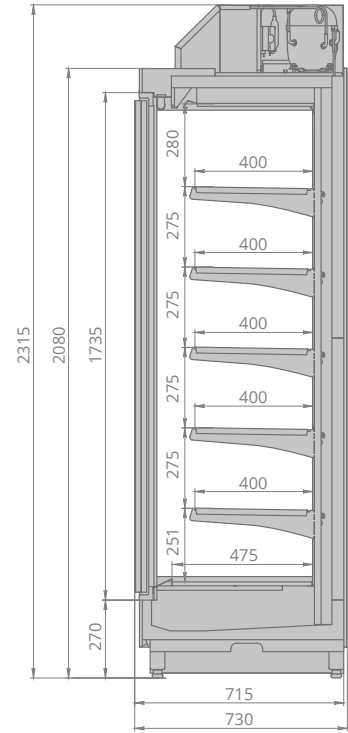

	±C°	mm	mm	mm	mm	m²	m²	mm	kW/24h
CRONOX 2080.950 ESC 125	-1...+7	1250	2315	950	1330	4,70	1,3	600	13,0
CRONOX 2080.950 ESC 190	-1...+7	1875	2315	950	1955	7,00	1,9	600	15,7
CRONOX 2080.950 ESC 250	-1...+7	2500	2315	950	2580	9,40	2,5	600	26,1
CRONOX 2080.950 ESC 375	-1...+7	3750	2315	950	3830	14,10	3,8	600	30,5
CRONOX 2080.800 ESC 125	-1...+7	1250	2315	800	1330	3,85	1,0	500	13,0
CRONOX 2080.800 ESC 190	-1...+7	1875	2315	800	1955	5,80	1,5	500	15,7
CRONOX 2080.800 ESC 250	-1...+7	2500	2315	800	2580	7,70	2,0	500	26,1
CRONOX 2080.800 ESC 375	-1...+7	3750	2315	800	3830	11,60	3,0	500	30,5
CRONOX 2080.700 ESC 125	-1...+7	1250	2315	700	1330	3,10	0,8	400	13,0
CRONOX 2080.700 ESC 190	-1...+7	1875	2315	700	1955	4,63	1,2	400	15,7
CRONOX 2080.700 ESC 250	-1...+7	2500	2315	700	2580	6,16	1,6	400	26,1
CRONOX 2080.700 ESC 375	-1...+7	3750	2315	700	3830	9,28	2,4	400	30,5