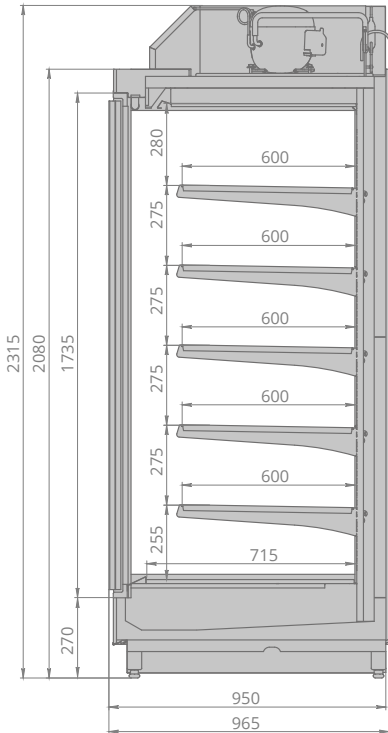

	±C°	mm	mm	mm	mm	m²	m²	mm	kW/24h
CRONOX 2080.950 ESC 125	-1...+7	1250	2315	950	1330	4,70	1,3	600	13,0
CRONOX 2080.950 ESC 190	-1...+7	1875	2315	950	1955	7,00	1,9	600	15,7
CRONOX 2080.950 ESC 250	-1...+7	2500	2315	950	2580	9,40	2,5	600	26,1
CRONOX 2080.950 ESC 375	-1...+7	3750	2315	950	3830	14,10	3,8	600	30,5
CRONOX 2080.800 ESC 125	-1...+7	1250	2315	800	1330	3,85	1,0	500	13,0
CRONOX 2080.800 ESC 190	-1...+7	1875	2315	800	1955	5,80	1,5	500	15,7
CRONOX 2080.800 ESC 250	-1...+7	2500	2315	800	2580	7,70	2,0	500	26,1
CRONOX 2080.800 ESC 375	-1...+7	3750	2315	800	3830	11,60	3,0	500	30,5
CRONOX 2080.700 ESC 125	-1...+7	1250	2315	700	1330	3,10	0,8	400	13,0
CRONOX 2080.700 ESC 190	-1...+7	1875	2315	700	1955	4,63	1,2	400	15,7
CRONOX 2080.700 ESC 250	-1...+7	2500	2315	700	2580	6,16	1,6	400	26,1
CRONOX 2080.700 ESC 375	-1...+7	3750	2315	700	3830	9,28	2,4	400	30,5