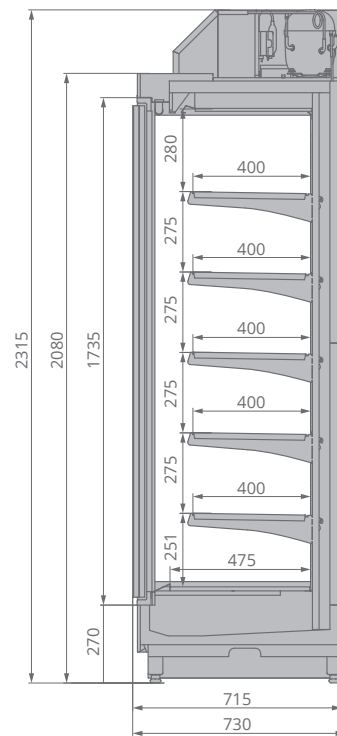

	±C°	mm	mm	mm	mm	m²	m²	mm	kW/24h
CRONOX 2080.950 ESC 125	-1...+7	1250	2315	950	1330	4,70	1,3	600	13,0
CRONOX 2080.950 ESC 190	-1...+7	1875	2315	950	1955	7,00	1,9	600	15,7
CRONOX 2080.950 ESC 250	-1...+7	2500	2315	950	2580	9,40	2,5	600	26,1
CRONOX 2080.950 ESC 375	-1...+7	3750	2315	950	3830	14,10	3,8	600	30,5
CRONOX 2080.800 ESC 125	-1...+7	1250	2315	800	1330	3,85	1,0	500	13,0
CRONOX 2080.800 ESC 190	-1...+7	1875	2315	800	1955	5,80	1,5	500	15,7
CRONOX 2080.800 ESC 250	-1...+7	2500	2315	800	2580	7,70	2,0	500	26,1
CRONOX 2080.800 ESC 375	-1...+7	3750	2315	800	3830	11,60	3,0	500	30,5
CRONOX 2080.700 ESC 125	-1...+7	1250	2315	700	1330	3,10	0,8	400	13,0
CRONOX 2080.700 ESC 190	-1...+7	1875	2315	700	1955	4,63	1,2	400	15,7
CRONOX 2080.700 ESC 250	-1...+7	2500	2315	700	2580	6,16	1,6	400	26,1
CRONOX 2080.700 ESC 375	-1...+7	3750	2315	700	3830	9,28	2,4	400	30,5