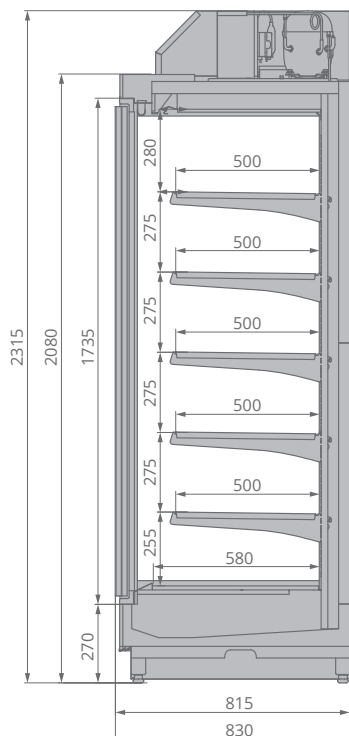

CRONOX.2080.800 ESC