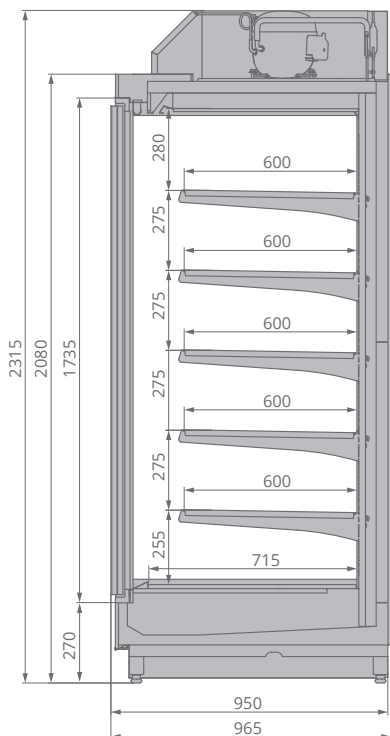

CRONOX ESC

CRONOX.2080.950 ESC